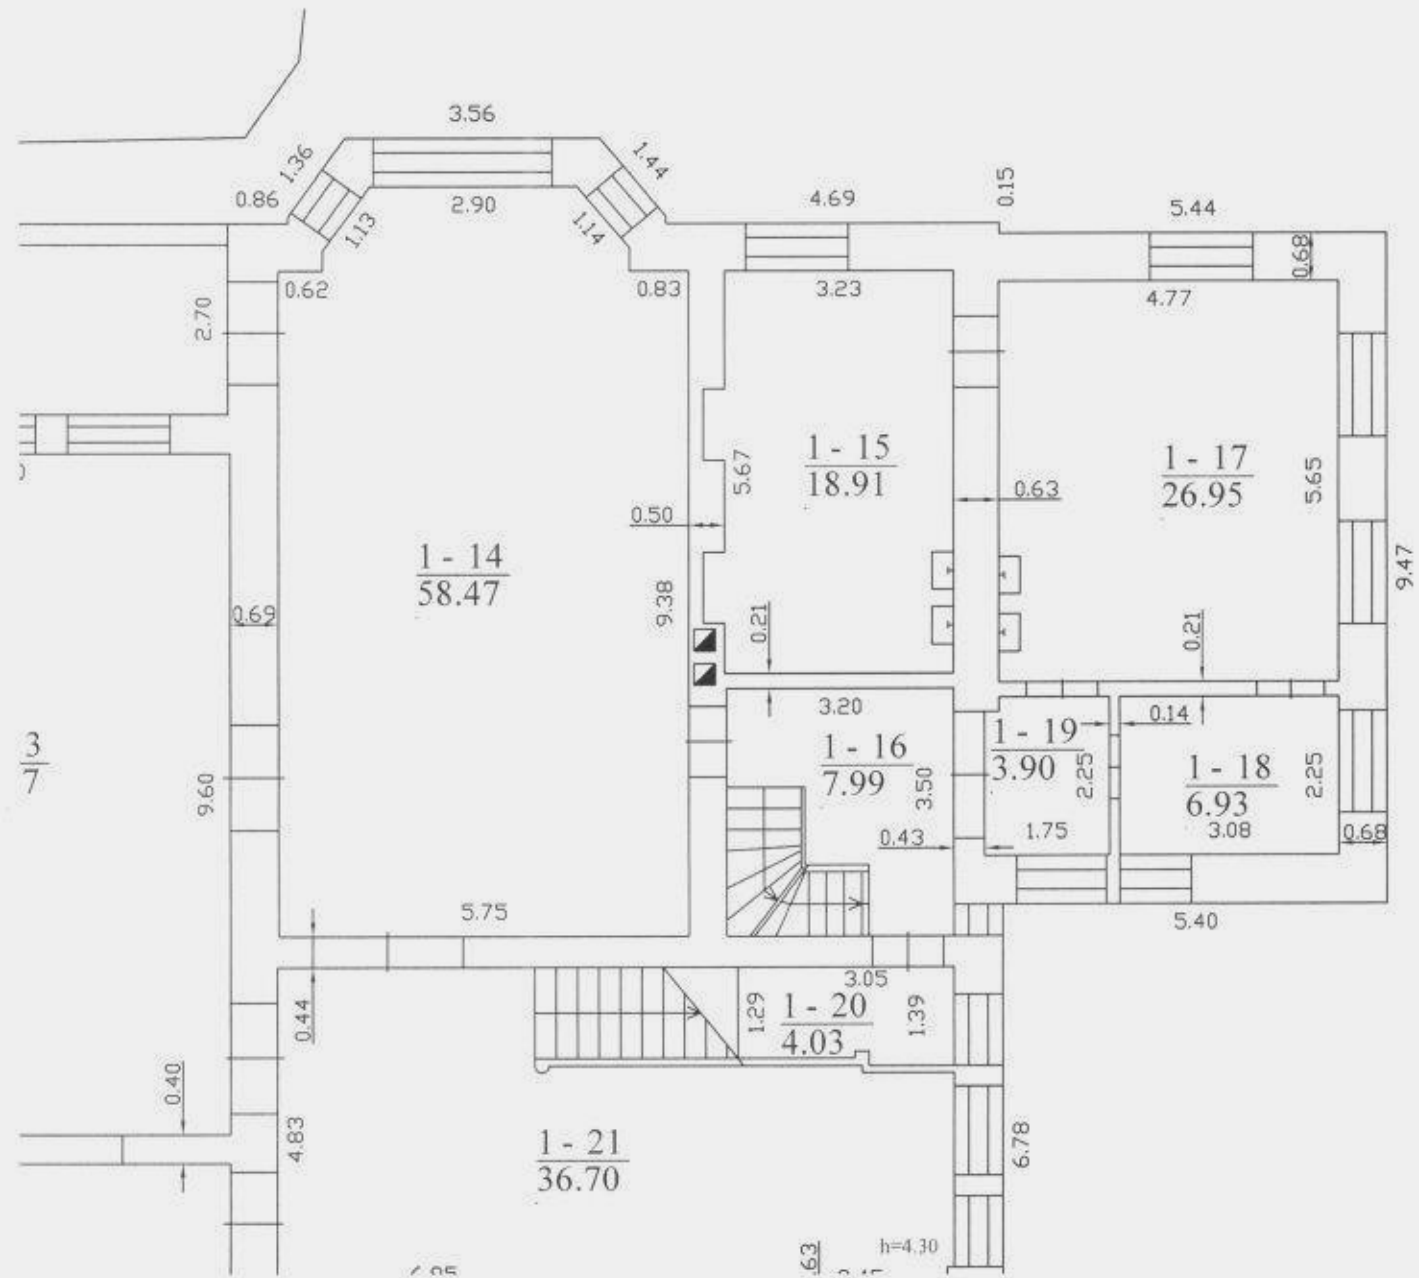

Ch.Frenkelio vila

1-mo aukšto plano fragmentas

Pastaba. Patalpos, numatomos kavinei įrengti, 1-14, 1-15 ir 1-17.